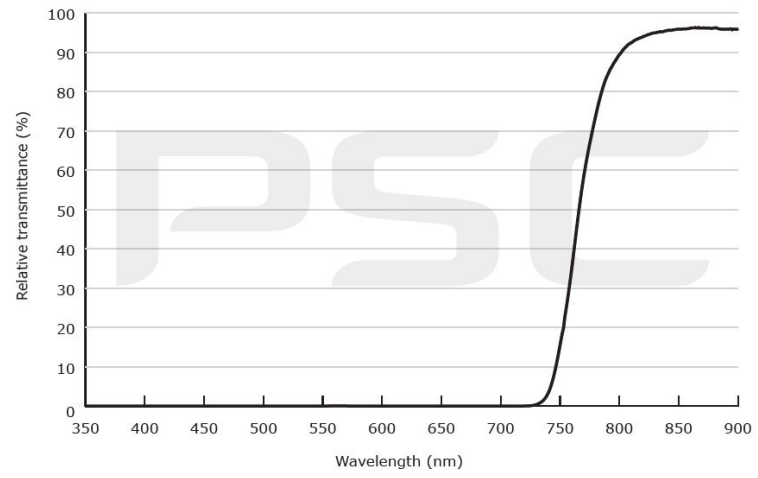

Solaris IR S306

Solaris IR S306